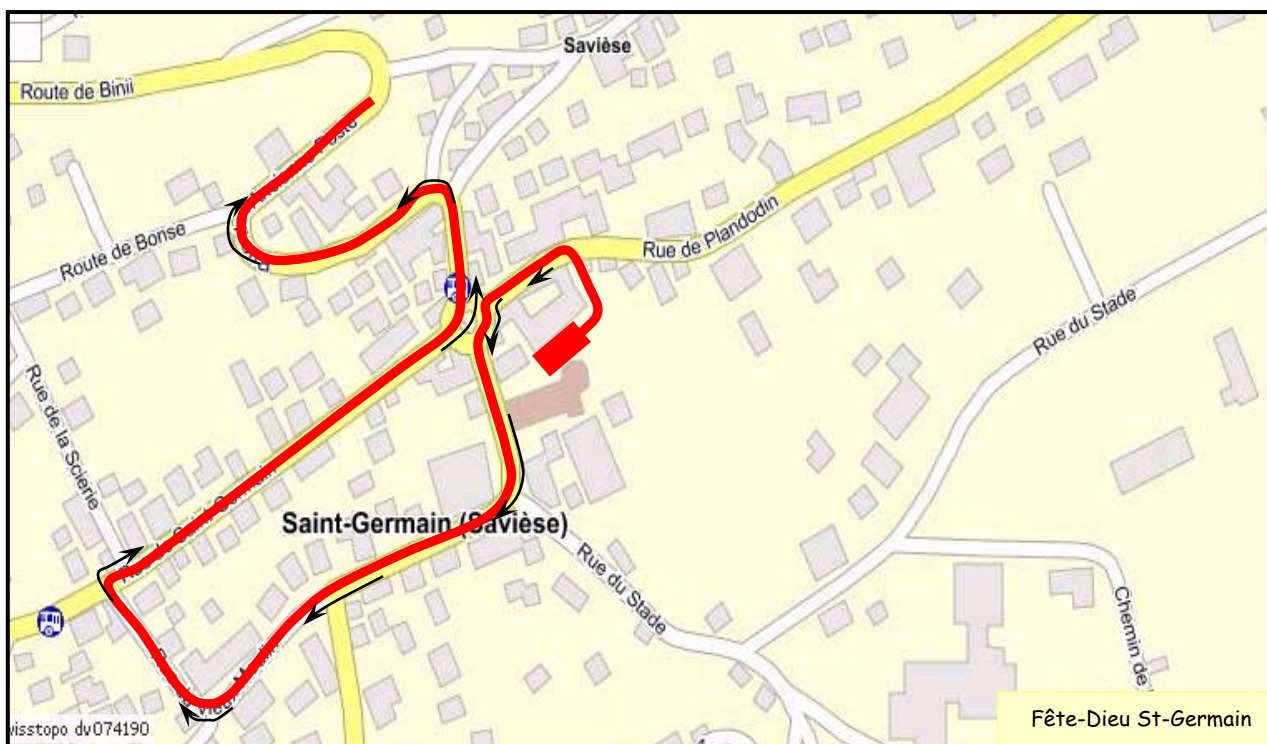

Fête-Dieu de St-Germain 2008

Rassemblement et défilé pour la prise de l'Esponton et la Bannière du village (07.30)

Défilé pour l'entrée à l'Eglise

Défilé de la procession (10.30)

Défilé du Reposoir (remise du Saint-Sacrement à l'Eglise) à la Halle des Fêtes

Défilé au départ de la Halle des Fêtes pour l'entrée aux Vêpres (14.45)

Sortie de l'Eglise et défilé pour Prinzières (16.30)

Défilé pour la remise de la Bannière, de l'Esponton (18.15)
- licenciement devant la maison communale (20.00)