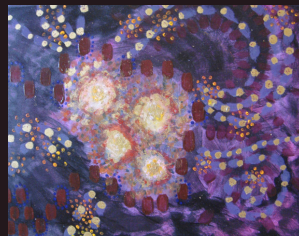

EXPO

ÉMOTIONS FRAGMENTÉES

Ghislaine Varone

Dave Dubuis

Béatrice Kamerzin

Pierre-Antoine Moix

L'exposition est ouverte du mercredi au dimanche
de 14h00 à 19h00

du 26 août au 2 octobre 2011