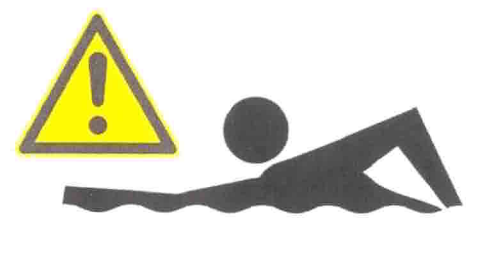

DANGER GEFAHR PERICOLO DANGER

Ne risquez pas votre vie !

Le lit de la rivière et ses rives peuvent être inondés plusieurs fois par jour suite à l'exploitation d'un barrage ou d'une prise d'eau. La présence des panneaux indique un **DANGER PERMANENT**

Setzen Sie Ihr Leben nicht aufs Spiel!

Bei der Nutzung eines Stausees oder einer Wasserfassung können das Flussufer und seine unmittelbare Umgebung mehrmals täglich überschwemmt werden. Die Warntafeln machen auf eine **STÄNDIGE GEFAHR** aufmerksam.

Non rischiate la vita!

Il letto del fiume e questi accessi possono essere inondati più volte al giorno in seguito al funzionamento di una diga o di una presa d'acqua. La presenza dei pannelli indica un **PERICOLO PERMANENTE**